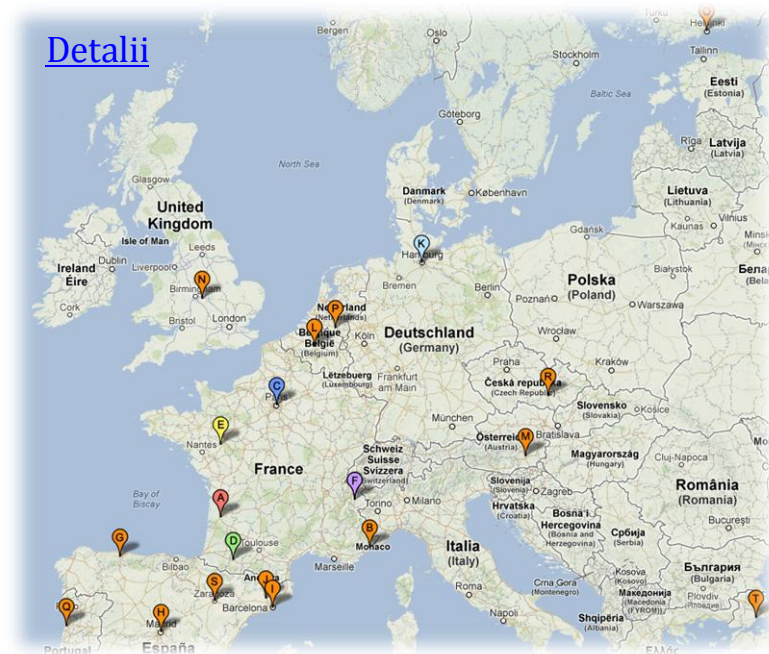

Eforturile sunt răsplătite!

www.etti.utcluj.ro

Burse

- ✓ de performanță
- ✓ de merit
- ✓ de studiu

Burse oferite de companii și fundații

- ✓ Roberto Rocca
- ✓ Siemens
- ✓ Brinel
- ✓ Fundația “Dinu Patriciu”
- ✓ Programul Vulcanus – Japonia

Burse Erasmus (în străinătate)