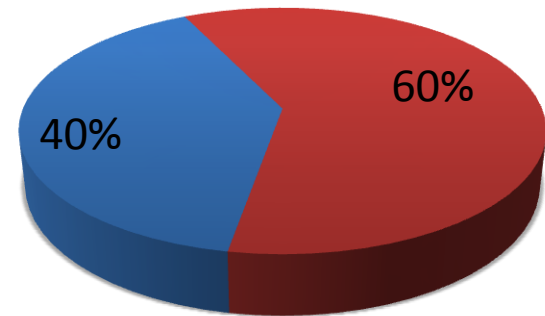

ADRESE UTILE

[Facultatea de Electronică,
Telecomunicații și
Tehnologia Informației](#)

Admitere 2013 – calcul medie

www.etti.utcluj.ro

Concurs de dosare

Alege ce te avantajează!

■ Media BAC

sau