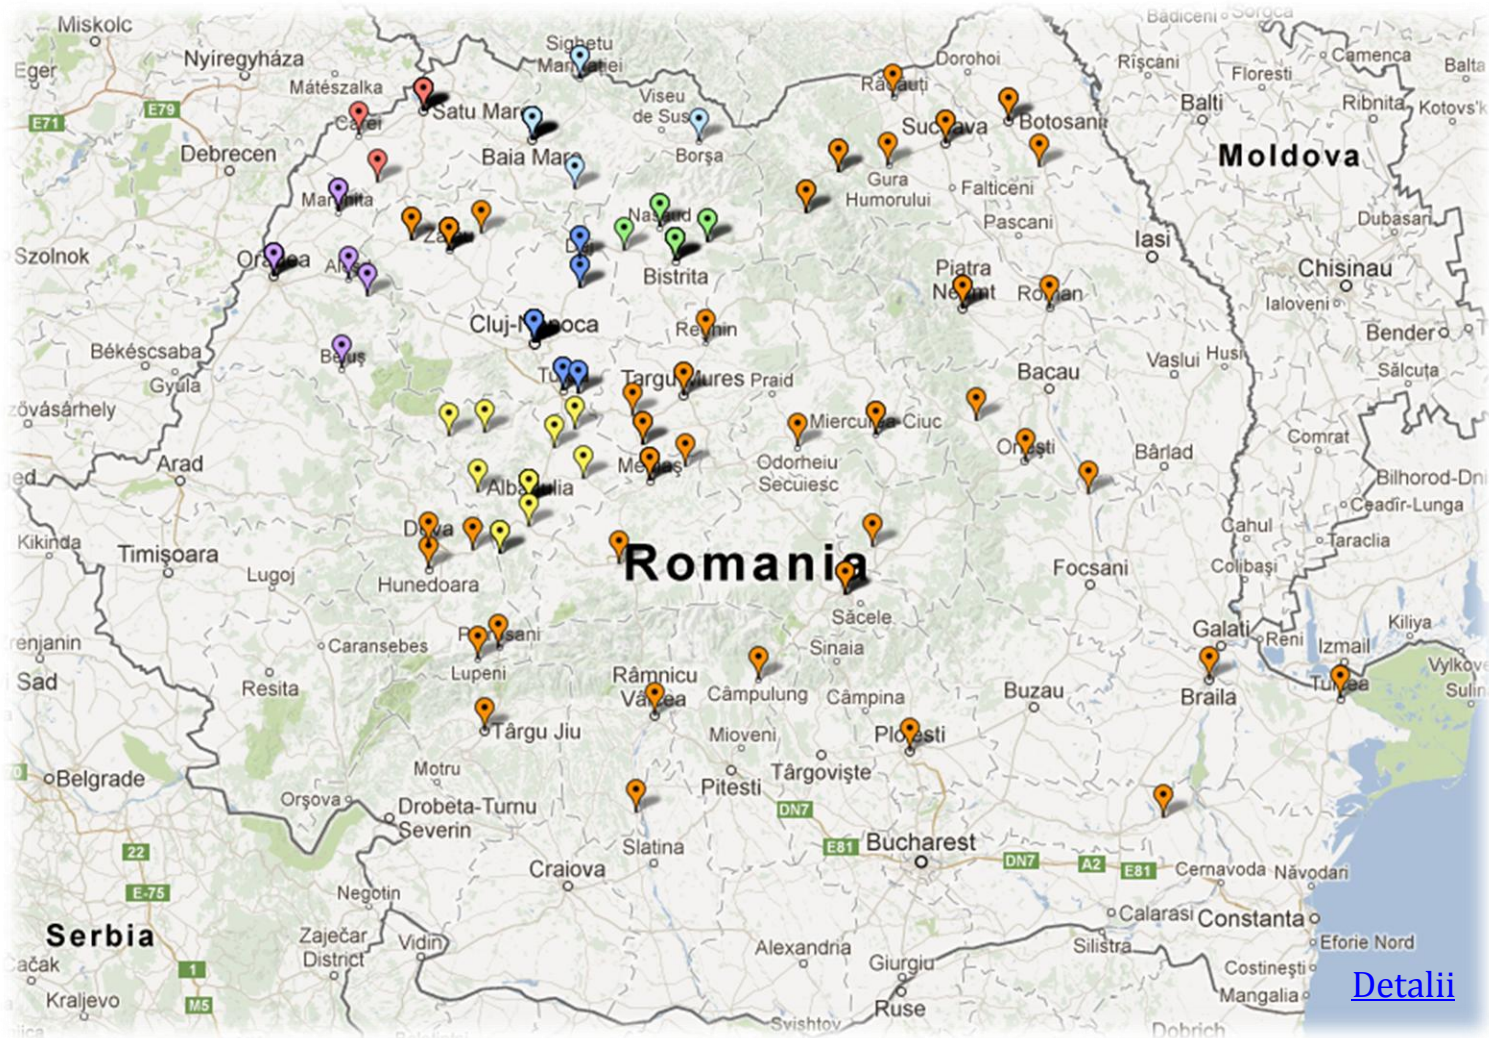

De unde vin studenții noștri?

www.etti.utcluj.ro

2012 - 2013

- Facultatea noastră. Oferta educațională.
- De unde vin studenții noștri?
- **Admitere 2013**
- Ce discipline veți studia? Unde veți învăța? Ce echipamente veți utiliza?
- Facilități
- Concursuri studențești – 2013
- Eforturile sunt răsplătite!
- Practică/angajare. Competențe dobândite. Ocupații COR/CAEN. Impact profesional.
- Absolvenți cu care ne mândrim